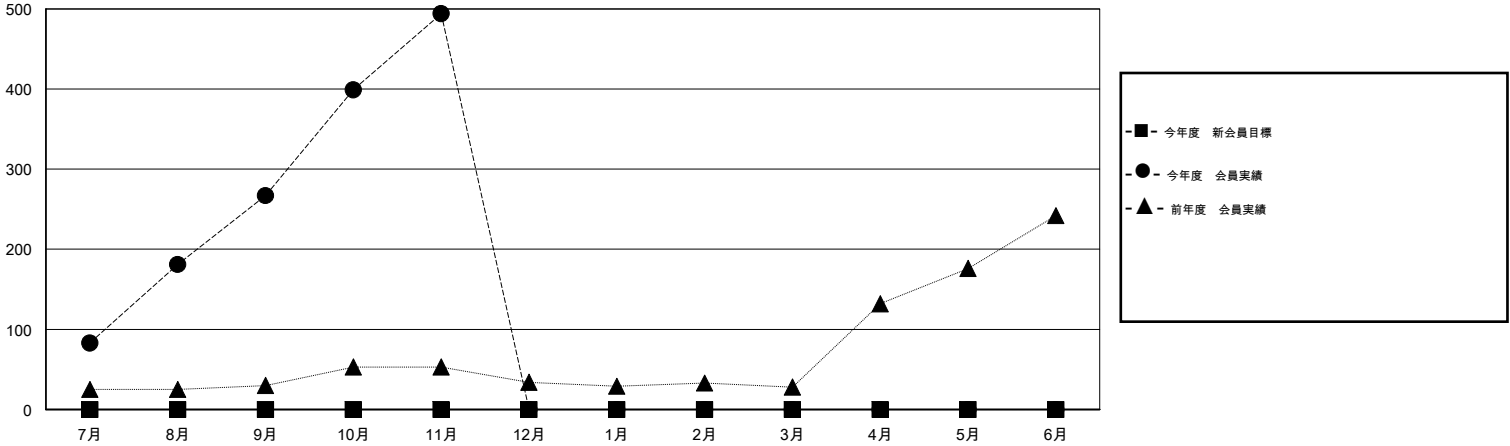

MONTHLY MEMBERSHIP PROGRESS REPORT

District 337 B

Results as of: 11/30/2014

GMT: Chikao Suzuki

地域 JAPAN

GMT会則地域 5-Jap

クラブ				
結果: 2014-2015				
四半期	新クラブ目標	新クラブ	解散クラブ	純増/減
7月/8月/9月	0	0	0	0
10月/11月/12月	0	0	0	0
1月/2月/3月	0	0	0	0
4月/5月/6月	0	0	0	0

名				
結果: 2014-2015				
四半期	新会員目標	チャーターメン バー/新会員	退会者	純増/減
7月/8月/9月	0	314	47	267
10月/11月/12月	0	245	18	227
1月/2月/3月	0	0	0	0
4月/5月/6月	0	0	0	0

新クラブ目標及び実績累計

会員目標及び実績累計

解散クラブ: 0	55 CLUBS OF 69 一名以上の新会員を登録	男女別
		男性 2,205 (73.21%)
		女性 807 (26.79%)
退会者	健康診断データはこちら	家族会員 1,438
物故会員 4		世帯主 670
クラブ解散 0		世帯主以外 768
その他 61		
合計 65		